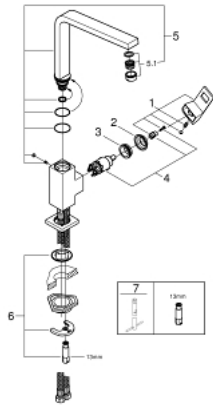

31 255 000 EUROCUBE EINHAND-SPÜLTISCHBATTERIE, 1/2"

PRODUKTBESCHREIBUNG

- Farbe: chrom
- Einlochmontage
- GROHE Long-Life Oberfläche
- GROHE SilkMove 28 mm Keramikkartusche
- schwenkbarer Gussauslauf
- Schwenkbereich 90°
- flexible Anschlusschläuche
- Schnell-Montage-System
- Maximaler Durchfluss (bei 3 bar): 9,5 l/min

31 255 000 EUROCUBE EINHAND-SPÜLTISCHBATTERIE, 1/2"

ERSATZTEILE, September 2010 – jetzt

1: Hebel (Bestell-Nr. 46788000)

2: Kappe (Bestell-Nr. 46581000)

3: Befestigungsring (Bestell-Nr. 07419000)

4: Kartusche (Bestell-Nr. 46580000)

5: Auslauf (Bestell-Nr. 13330000)

5.1: Mousseur (Bestell-Nr. 13929000)

6: Gegenverschraubung (Bestell-Nr. 46671000)

7: Montageschlüssel (Bestell-Nr. 19017000)*

*Sonderzubehör