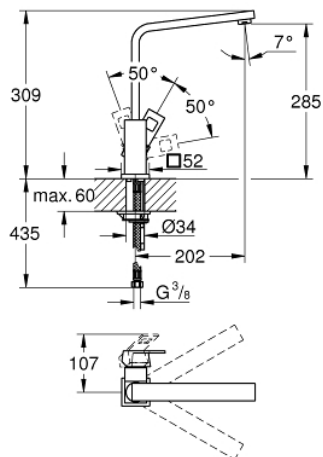

31 255 000 EUROCUBE EINHAND-SPÜLTISCHBATTERIE, 1/2"

PRODUKTBESCHREIBUNG

- Farbe: chrom
- Einlochmontage
- GROHE Long-Life Oberfläche
- GROHE SilkMove 28 mm Keramikkartusche
- schwenkbarer Gussauslauf
- Schwenkbereich 90°
- flexible Anschlusschläuche
- Schnell-Montage-System
- Maximaler Durchfluss (bei 3 bar): 9,5 l/min

31 255 000 EUROCUBE EINHAND-SPÜLTISCHBATTERIE, 1/2"

ERSATZTEILE, September 2010 – jetzt

1: Hebel (Bestell-Nr. 46788000)

2: Kappe (Bestell-Nr. 46581000)

3: Befestigungsring (Bestell-Nr. 07419000)

4: Kartusche (Bestell-Nr. 46580000)

5: Auslauf (Bestell-Nr. 13330000)

5.1: Mousseur (Bestell-Nr. 13929000)

6: Gegenverschraubung (Bestell-Nr. 46671000)

7: Montageschlüssel (Bestell-Nr. 19017000)*

*Sonderzubehör