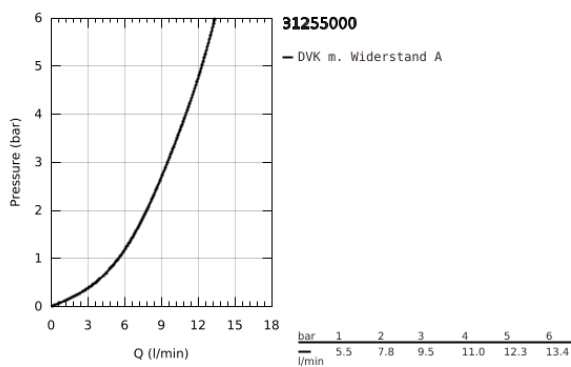

31 255 000 EUROCUBE EINHAND-SPÜLTISCHBATTERIE, 1/2"

PRODUKTBESCHREIBUNG

- Farbe: chrom
- Einlochmontage
- GROHE Long-Life Oberfläche
- GROHE SilkMove 28 mm Keramikkartusche
- schwenkbarer Gussauslauf
- Schwenkbereich 90°
- flexible Anschlusschläuche
- Schnell-Montage-System
- Maximaler Durchfluss (bei 3 bar): 9,5 l/min

31 255 000 EUROCUBE EINHAND-SPÜLTISCHBATTERIE, 1/2"

ERSATZTEILE, September 2010 – jetzt

1: Hebel (Bestell-Nr. 46788000)

2: Kappe (Bestell-Nr. 46581000)

3: Befestigungsring (Bestell-Nr. 07419000)

4: Kartusche (Bestell-Nr. 46580000)